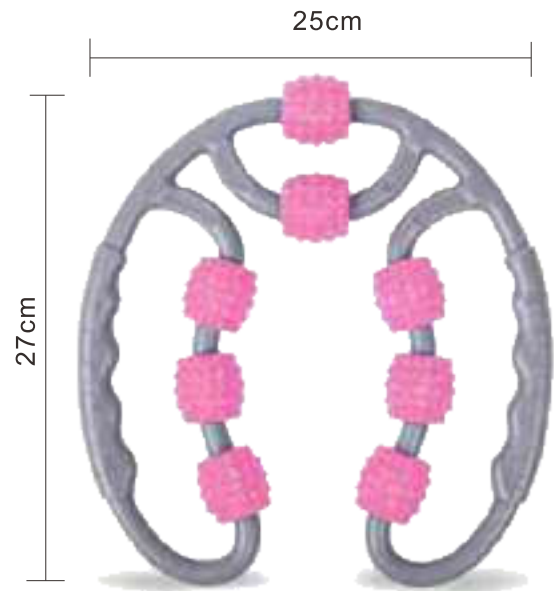

Roller Ring Massager

滾輪環形按摩器

Model: MAH

Features:

1. Eight wheel design, PP material, durable, comfortable grip
   - Grooved Anti Slip Grip fits fingers, increases grip feeling, and is firm without slipping
   - Adjustable leg circumference up to 60cm, to meet the leg, cervical massage and other parts of the massage
   - Suitable crowd: Yoga lovers, fitness crowd, office workers, etc
2. 八輪設計, PP材質, 結實耐用, 握感舒適
   - 凹槽防脫握柄貼合手指, 新增握持感, 牢固不滑脫
   - 大小可調腿圍達60cm, 滿足腿部、頸椎按摩等多部位按摩
   - 適宜人群: 瑜伽愛好者、健身人群、上班族等

Specifications

Product model 產品型號	MAH
Product material 產品材質	PP
Product function 產品功能	massage 按摩
Massage mode 按摩方式	two pack 手動式
Leg circumference 適用腿圍	約60cm
Product size 產品尺寸	27*25*3.5cm
Package weight 產品重量	272g
Packing size 包裝尺寸	26*19*16cm
Package weight 包裝重量	0.40kg

Instructions

- 將產品取出, 掰開將手部或腿部等需要按摩的部位, 放入即可開始推拉按摩
- 注意事項:
- 每個人對力度要求不一樣, 請自行調節