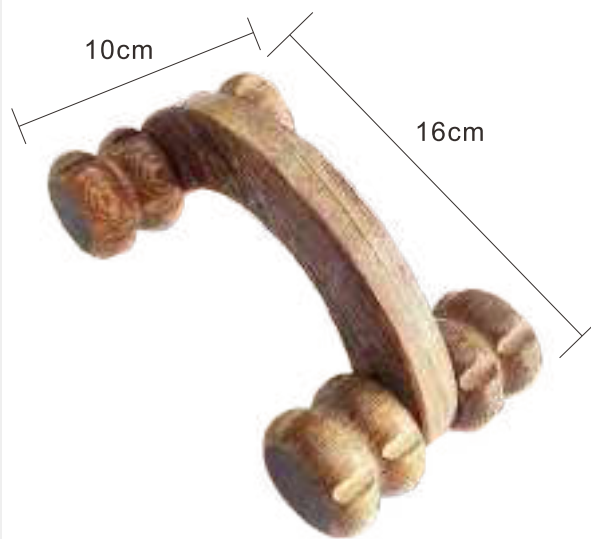

Four-wheel Car Massager

四輪車按摩器

Model: MBD

Features:

- Selected solid wood design, durable, light and practical
- Daily rolling can dredge the meridians and strengthen the body
- 精選實木設計, 長久耐用, 輕便實用
- 每日滾動可疏通經絡, 強身健體

Specifications

Product model 產品型號	MBD
Product material 產品材質	golden silk green sandalwood 金絲綠檀木
Product function 產品功能	whole body massage 全身按摩
Product size 產品尺寸	16*10*7cm
Package weight 產品重量	226g
Packing size 包裝尺寸	14.5*10.5*8cm
Package weight 包裝重量	279g

Instructions

- 取出產品, 將產品拿在手上, 針對想要按摩的部位, 來回滾動即可
- 注意事項:
  本產品為實木產品, 請注意防潮防火
  清洗時可用柔軟的布或者酒精棉進行清洗消毒