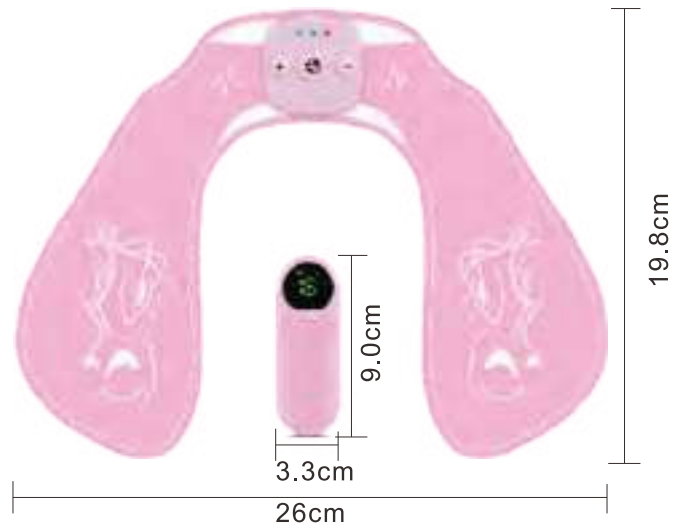

EMS (Electrotherapy) Wireless Buttock Massager

EMS (電療) 無線按摩美臀儀

Model: MAN

Features:

- Electrical muscle stimulation (EMS) was used to induce multiple muscle contractions, which were induced by the central nervous system
- Smart timing for 15 minutes, automatic shutdown for 15 minutes after startup
- The intensity of 15 gears in 6 modes is adjustable and can be adjusted according to their own needs. There is no need to connect, which is more convenient
- One click start, easy to understand operation, relax and contract muscles, and exercise hips
- 採用電肌肉刺激 (EMS), 利用電脈衝誘發多發性肌肉收縮, 中樞神經系統使肌肉收縮
- 15分鐘智能定時, 開機之後15分鐘自動關閉
- 6種模式15檔強度可調, 可根據自身需求調節無需連線, 更方便
- 一鍵啟動, 操作簡單易懂, 放鬆和收縮肌肉, 還有鍛煉臀部的功效

Specifications

Product model 產品型號	MAN
Product material 產品材質	PU,conductive gel PU,導電凝膠
Product function 產品功能	buttocks pulse massage 臀部脈衝按摩
Voltage 電壓	1.5V, 1-100Hz
Colour 顏色	pink, 粉色
Mode 模式	6 modes, 15 gear force adjustment 6檔模式, 15檔力度調節
Control mode 控制方式	Host control / remote control 主機控制/遙控控制
massage time 按摩時間	5 minutes / time 15分鐘/次
Product size 產品尺寸	37.5*7.5*13cm
Product weight 產品重量	820g
Packing size 包裝尺寸	39*10*15cm

Instructions

- 主機按鍵說明:
- 長按主機中間主按鍵3秒開關機, 按“+”鍵即可調節檔位, 共15檔調節
- 短按開關機鍵即可調節按摩模式, 共6種模式調節
  1-2模式: 塑造緊緻, 3-4模式: 提臀美臀, 5-6模式: 緊緻翹臀
- 遙控按鍵說明:
1. 按左鍵開機, 右鍵關機
2. 按“M”鍵調整按摩模式, 共6種模式調節
3. 按“+”鍵即可調整按摩檔位力度, 共15檔調節
4. 遙控器顯示區會顯示當前模式及檔位
- 充電說明:
- 在電量低下時連接USB電源線, 配上電源接頭即可