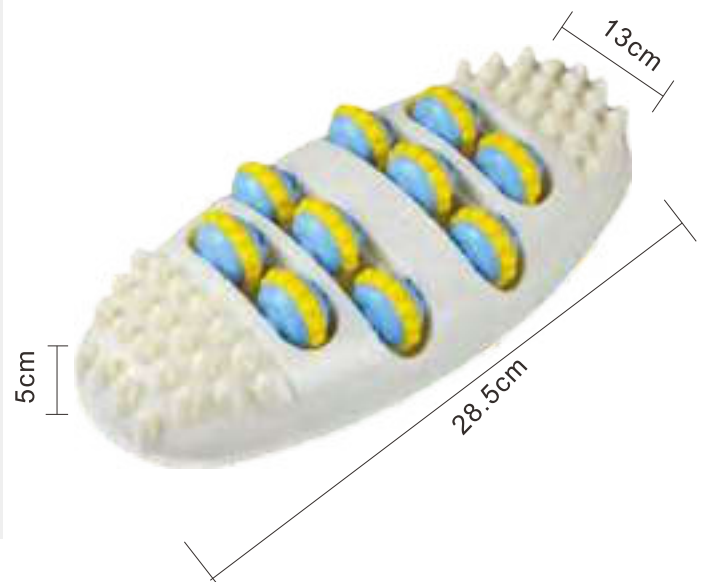

Roller Ring Massager

滾輪足底按摩器

Model: MAQ

Features:

- ABS resin is made of high-quality resin, which is thick and comfortable to touch
- Point massage and roller massage make the massage more comfortable
- Applicable to: people who have been standing for a long time, people who wear high heels, the elderly, etc
- ABS樹脂材質採用優質樹脂，材質厚實，觸感舒適
- 點位按摩和滾輪按摩兩種方式，按摩更舒適
- 適用於：久站人群、穿高跟鞋人群、老人血脈不通等

Specifications

Product model 產品型號	MAQ
Product material 產品材質	ABS
Product function 產品功能	point + roller sole massage 點位+滾輪足底按摩
Product size 產品尺寸	28.5*13*5cm
Package weight 產品重量	0.185kg
Packing size 包裝尺寸	31*21*5cm
Package weight 包裝重量	0.338kg

Instructions

- 將產品取出放在地下或者墊子上面，腳放上去即可使用
- 注意事項：
- 此款為塑膠產品請遠離火源或高溫環境，以免造成產品損壞，以防影響使用壽命
- 請勿陽光暴曬，可水洗