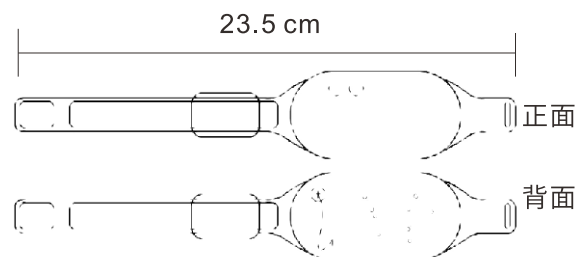

Hot Compress Massage Warm Palace Belt

熱敷按摩暖宮腰帶

Model: MAA

Features:

- Third gear temperature adjustment, third gear vibration massage, effectively relieve dysmenorrhea
- Suitable for multi part hot compress: warming uterus / waist / kidney / stomach
- Present moxa herb bag, hot compress + medicine bag
- The fabric is light and compact, portable, convenient storage, the whole strip can be washed
- Suitable for: Women's daily warm waist protection, menstrual warm palace, etc
- 3擋調溫, 3擋震動按摩, 有效緩解痛經
- 適合多部位熱敷: 暖宮/護腰/暖腎/暖胃
- 贈送艾草藥包, 熱敷+藥包
- 面料輕薄小巧, 隨身攜帶, 方便收納, 整條可水洗
- 適用於: 女性日常保暖護腰, 經期暖宮等

Specifications

Product model 產品型號	MAA
Product material 產品材質	lycra fabric 萊卡面料
Product function 產品功能	keep warm 保暖護腰, 經期暖宮
Input parameters 輸入參數	5V/2A
Heating temperature 發熱溫度	35-55°C
Vibration intensity 振動強度	weak / medium / strong 三擋可調 弱/中/強
Colors 顏色	pink / grey 粉色/灰色
Product size 產品尺寸	102*12cm
Product weight 產品重量	85g
Packing size 包裝尺寸	30*21.5*5cm
Package weight 包裝重量	0.68kg

Instructions

- 長按開關鍵1.5秒開關機, 短按開關鍵3檔溫度自由切換—藍燈: 低溫 白燈: 中溫 紅燈: 高溫
- 短按按摩振動按鈕可調節震動模式—藍燈: 弱檔 白燈: 中檔 紅燈: 強檔
- 注意事項:
- 請勿將本產品USB介面直接插入適配器中使用
- 請勿在就寢時使用, 避免在同一位置長時間使用, 並注意確認皮膚情況, 如有異常請立即取下
- 子宮頸瘤患者禁用, 孕婦禁用
- 本品為家用電子保健產品, 不適用於診斷, 治療疾病和其他用途