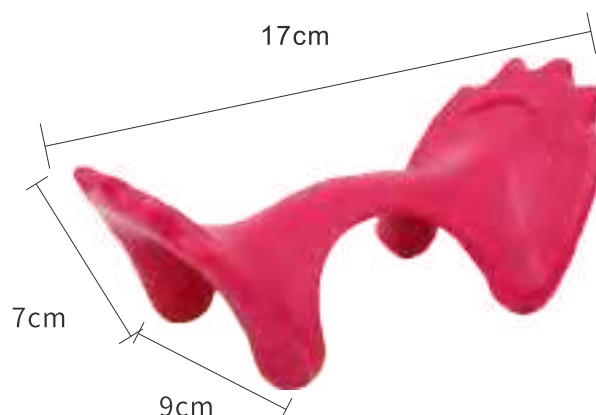

Manual Cervical Vertebra Massager

手動頸椎按摩器

Model: MBY

Features:

- The four fingers are comfortable to hold, and it is easy to use force when pressing
- It is made of reassuring and healthy PVC material, with good elasticity, stability, firmness and durability, and long service life
- Adopt complex integrated injection molding production process, with stable structure, durable and durable
- 四指握姿舒適, 按壓時候便於使力
- 採用安心健康PVC材質, 不發黴彈性好, 穩定牢固耐用, 使用時間長
- 採用複雜的一體式注塑生產工藝, 結構穩固, 耐用不易壞

Specifications

Product model 產品型號	MBY
Product function 產品功能	massage the neck 按摩頸部
Product material 產品材質	TPO
耐熱溫度	60°C
Product size 產品尺寸	17*9*7cm
Product weight 產品重量	98g
Package size 包裝尺寸	20*16*8cm
Packing weight 包裝重量	0.13kg

Instructions

- 齒輪擠壓按摩酸痛處
- 頭部來回按壓
- 休息時穴位按壓
- 注意事項:
  禁止暴曬, 陰涼地方曬乾。
  不要靠近火源。