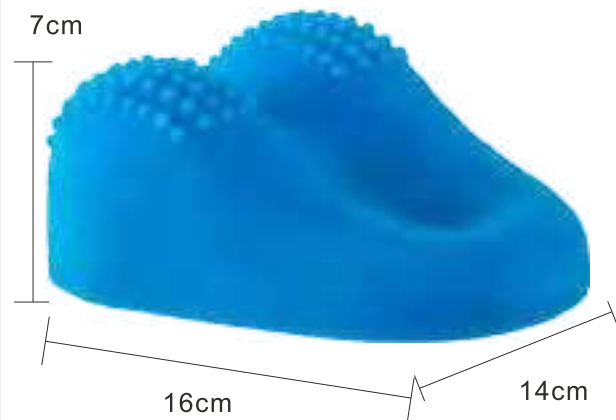

Cervical Vertebra Massage Pillow

頸椎按摩枕

Model: MCG

Features:

1. Designed for human cervical vertebra, release cervical pressure and make life easier
   - Meet the natural physiological curve of the neck and effectively support the neck
   - Self-inflating, soft and hard adjustment
   - Surface bump massage, deep massage of shoulder and neck
2. 針對人體頸椎設計, 釋放頸椎壓力, 讓生活更輕鬆
   - 迎合頸部自然生理曲線, 有效支撐頸部
   - 可自行充氣, 調節軟硬度
   - 表面凸點按摩, 深層按摩肩頸

Specifications

Product Model 產品型號	MCG
Product Function 產品功能	massage cervical vertebra 按摩頸椎
Product Material 產品材質	environmentally friendly PVC+gel 環保PVC+凝膠
Product Color 顏色	blue 藍色
Product size 產品尺寸	16*14*7cm
Product Weight 產品重量	441g
Package Size 包裝尺寸	15*7.5*17cm
Packing Weight 包裝重量	0.49kg

Instructions

- 取出產品, 放到頸椎合適位置即可使用, 以自我感受舒服為宜。
- 注意事項:
  不能整夜使用, 本產品是頸椎物理輔助工具, 不能當做普通睡覺的枕頭, 不能整夜使用。
  嚴重不適者請及時檢查治療嚴重不適者, 如行動障礙, 四肢僵硬無力, 走路踩棉花感等症狀, 建議及時檢查治療。