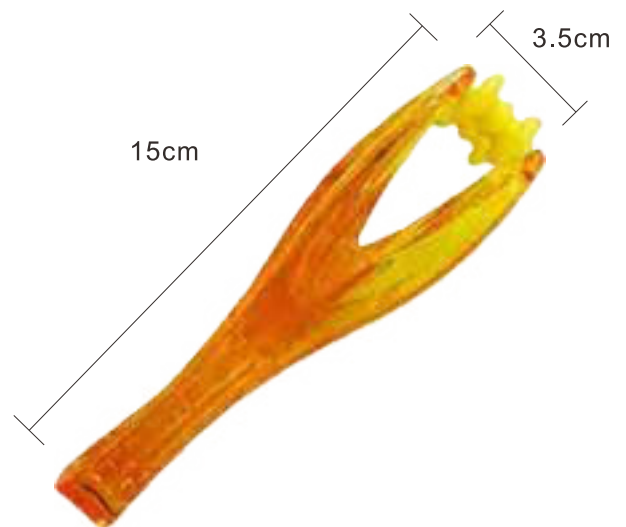

Roller Finger Massager

滾輪式手指按摩器

Model: MAL

Features:

- Choose the best material and use it more safely
- The roller of the product is soft and elastic, Don't worry about finger size
- Compact and portable, easy to operate and use
- Suitable for: hand training, postoperative rehabilitation, muscle strength training, etc

- 優選材質, 使用更放心
- 產品滾輪柔軟, 有彈性, 不用擔心手指大小
- 小巧便攜, 操作簡單, 使用方便
- 適用於: 手部訓練、術後康復、肌力鍛煉等

Specifications

Product model 產品型號	MAL
Product material 產品材質	plastic 塑膠
Product Function 產品功能	rolling massage 滾動按摩
Control mode 控制方式	manual 手動式
Applicable part 適用部位	gloves 手部
Product Size 產品尺寸	15*3.5*3cm
Product Weight 產品重量	31g
Packing Size 包裝尺寸	12*12*5cm
Package Weight 包裝重量	0.06kg

Instructions

- 將產品取出, 掰開將手指放入即可開始推拉按摩
- 根據需要部分滾動按壓按摩球
- 此款為塑膠製品請遠離火源或高溫環境, 以免造成產品損壞, 以防影響使用壽命

- 注意事項:
- 每個人對力度要求不一樣, 請自行調節