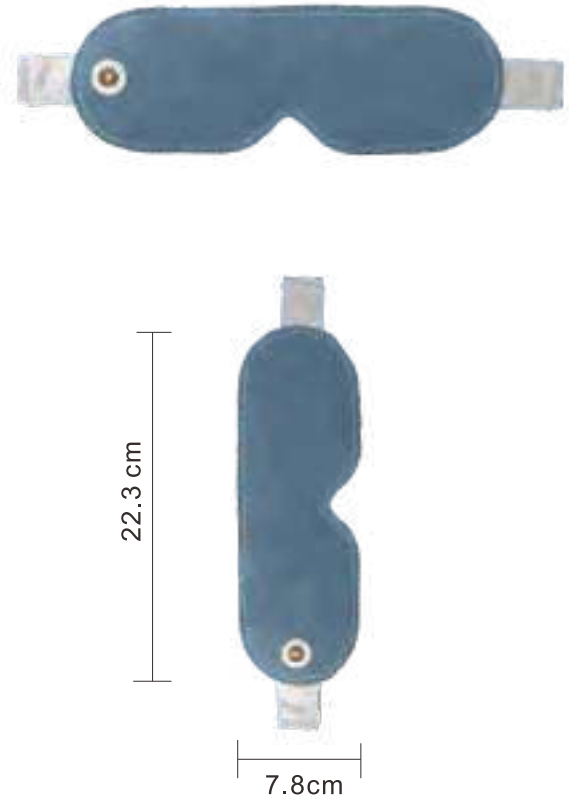

Leather Anti fatigue Eye Mask

皮革抗疲勞眼罩

Model: MA

Features:

- Using South Korean imported heating materials
- No need to disassemble the heating element
- Micron atomized steam, 3D surrounding hot compress
- Constant temperature heating, intelligent timing, multi-level temperature adjustment
- Promote eye blood circulation, improve dark circles, relieve eye fatigue
- Suitable crowd: people with eye fatigue, etc
- 採用韓國進口發熱材料
- 無需拆卸發熱元件,可水洗迴圈使用
- 微米級霧化蒸汽;3D環繞熱敷
- 恆溫發熱,智能定時,多檔調溫
- 促進眼部血液循環,改善黑眼圈,緩解眼疲勞
- 適宜人群:眼部疲勞人士等

Specifications

Product model 產品型號	MA
Product material 產品材質	PVC leather+Graphite film PVC皮革+石墨發熱膜
Product function 產品功能	eye massage 眼部按摩
Power mode 電源方式	USB
Colors 顏色	Indigo blue 靛青藍
Gear position 檔位	Three gears timing three gears for temperature adjustment 三檔定時三檔調溫
Product size 產品尺寸	22.3*7.8cm
Product weight 產品重量	28g
Packing size 包裝尺寸	23.7*8.2*4cm
Package weight 包裝重量	0.14kg

Instructions

- 用溫控線將眼罩與電源設備連接
- 單擊開關按鈕可開啟加熱功能,默認紅色高檔
- 再次單擊調整檔位(紅色高檔、綠色中檔、藍色低檔)
- 長按2秒開啟定時功能,定時30分鐘(開啟時燈閃爍)
- 注意事項:
- 使用結束時,建議斷開電源5分鐘後再拿開熱敷眼罩
- 眼睛如患有疾病或損傷,請在醫生指導下使用
- 內含發熱材料,使用時和使用後有溫度狀態下,不得折疊